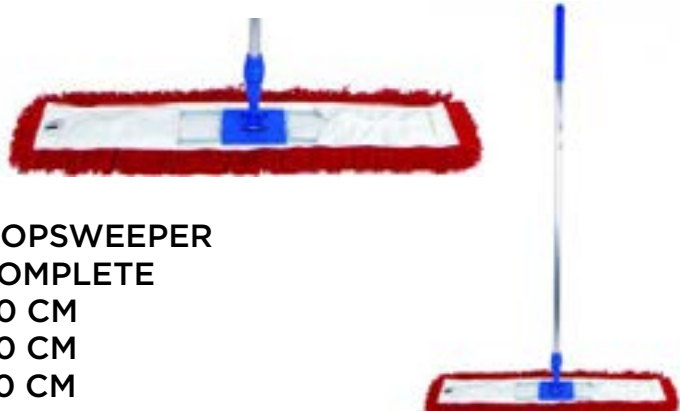

KENTUCKY MOPHANDLE & HOLDER

SKU MOPKHOLDER*+HANDLE* **PRICE**

MOPSWEEPS, SQUEEGEES & HOLDERS, SCRAPERS

**MOPSWEeper
COMPLETE**
40 CM
60 CM
80 CM

SKU	PRICE
ZMOPSWEEP40	
ZMOPSWEEP60	
ZMOPSWEEP80	

**WALL MOUNTED
HANDLE TIDY BRACKET**